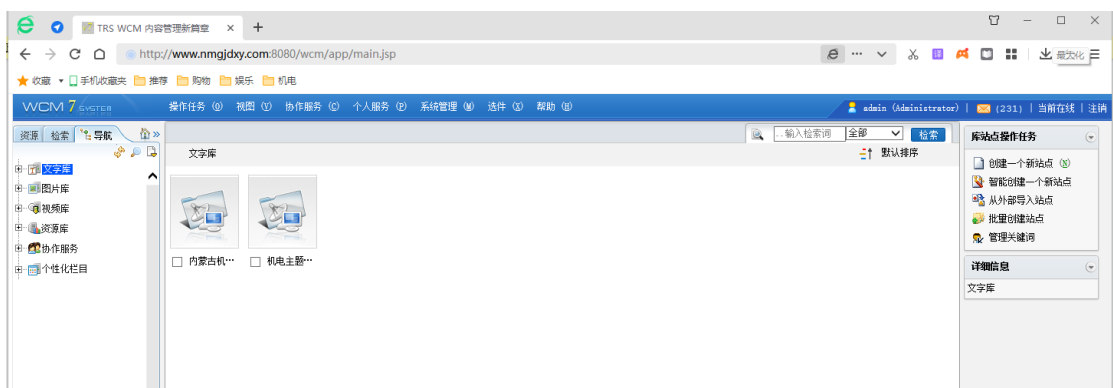

修改密码流程

一、浏览器要求

建议使用 360 浏览器 登录时选择兼容模式,如下图

网址: <http://www.nmgjdx.com:8080/wcm/app/login.jsp>

二、修改密码

登录完成后点击右上角  , 进入账号信息页面如下图所示

然后点击修改用户密码，弹出对话框如下图所示，输入原密码和新密码，密码要求最少不少于8个字符(建议包含数字、字母大小写、符号)