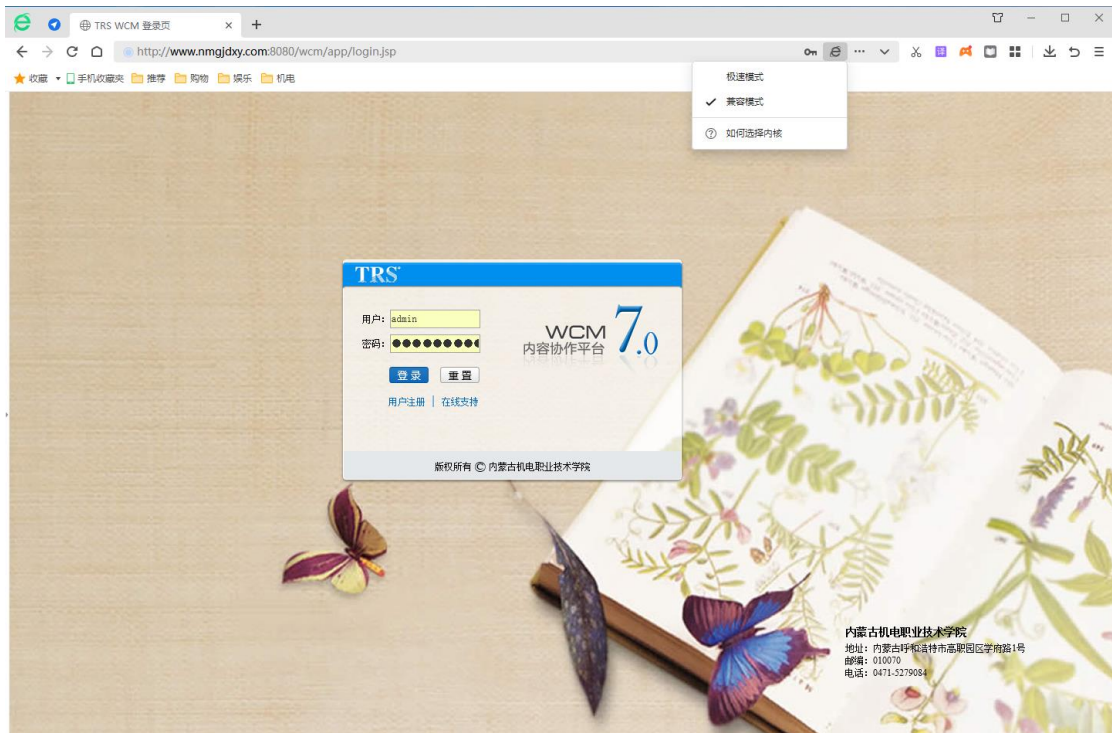

修改密码流程

一、浏览器要求

建议使用 360 浏览器 登录时选择兼容模式,如下图

网址: <http://www.nmgjdx.com:8080/wcm/app/login.jsp>

二、修改密码

登录完成后点击右上角  , 进入账号信息页面如下图所示

然后点击修改用户密码，弹出对话框如下图所示，输入原密码和新密码，密码要求最少不少于8个字符(建议包含数字、字母大小写、符号)